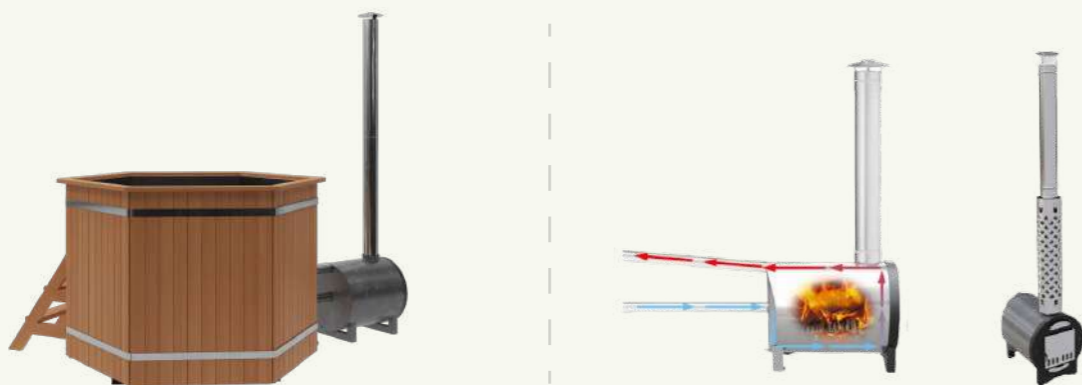

## ЖЕСТКАЯ РАМА

Вся конструкция установлена на жёсткую раму, поэтому нет необходимости подготавливать специальное место для установки.

## ВНЕШНЯЯ ПЕЧЬ

Благодаря внешней печи и трубе, отводящей дым в сторону, исключено задымление при купании, в отличие от традиционных банных чанов, в которых печь находится прямо под основанием.