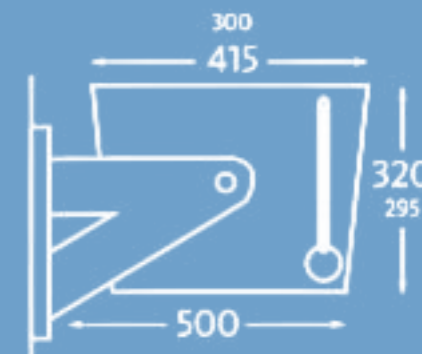

Обливное устройство комплектуется деревянными кронштейнами и впускным клапаном, автоматически регулирующим поступление воды. Соединение обливного устройства с источником воды осуществляется гибким шлангом через хвостовик впускного клапана диаметром ½ дюйма.