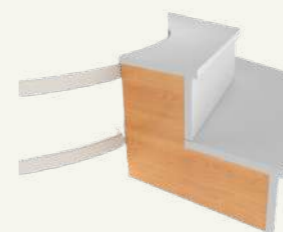

ДИАМЕТР	ЦЕНА
1 500	4 200 ₺
1 800	4 200 ₺
2 100	5 200 ₺

- Подиум на 2 купели